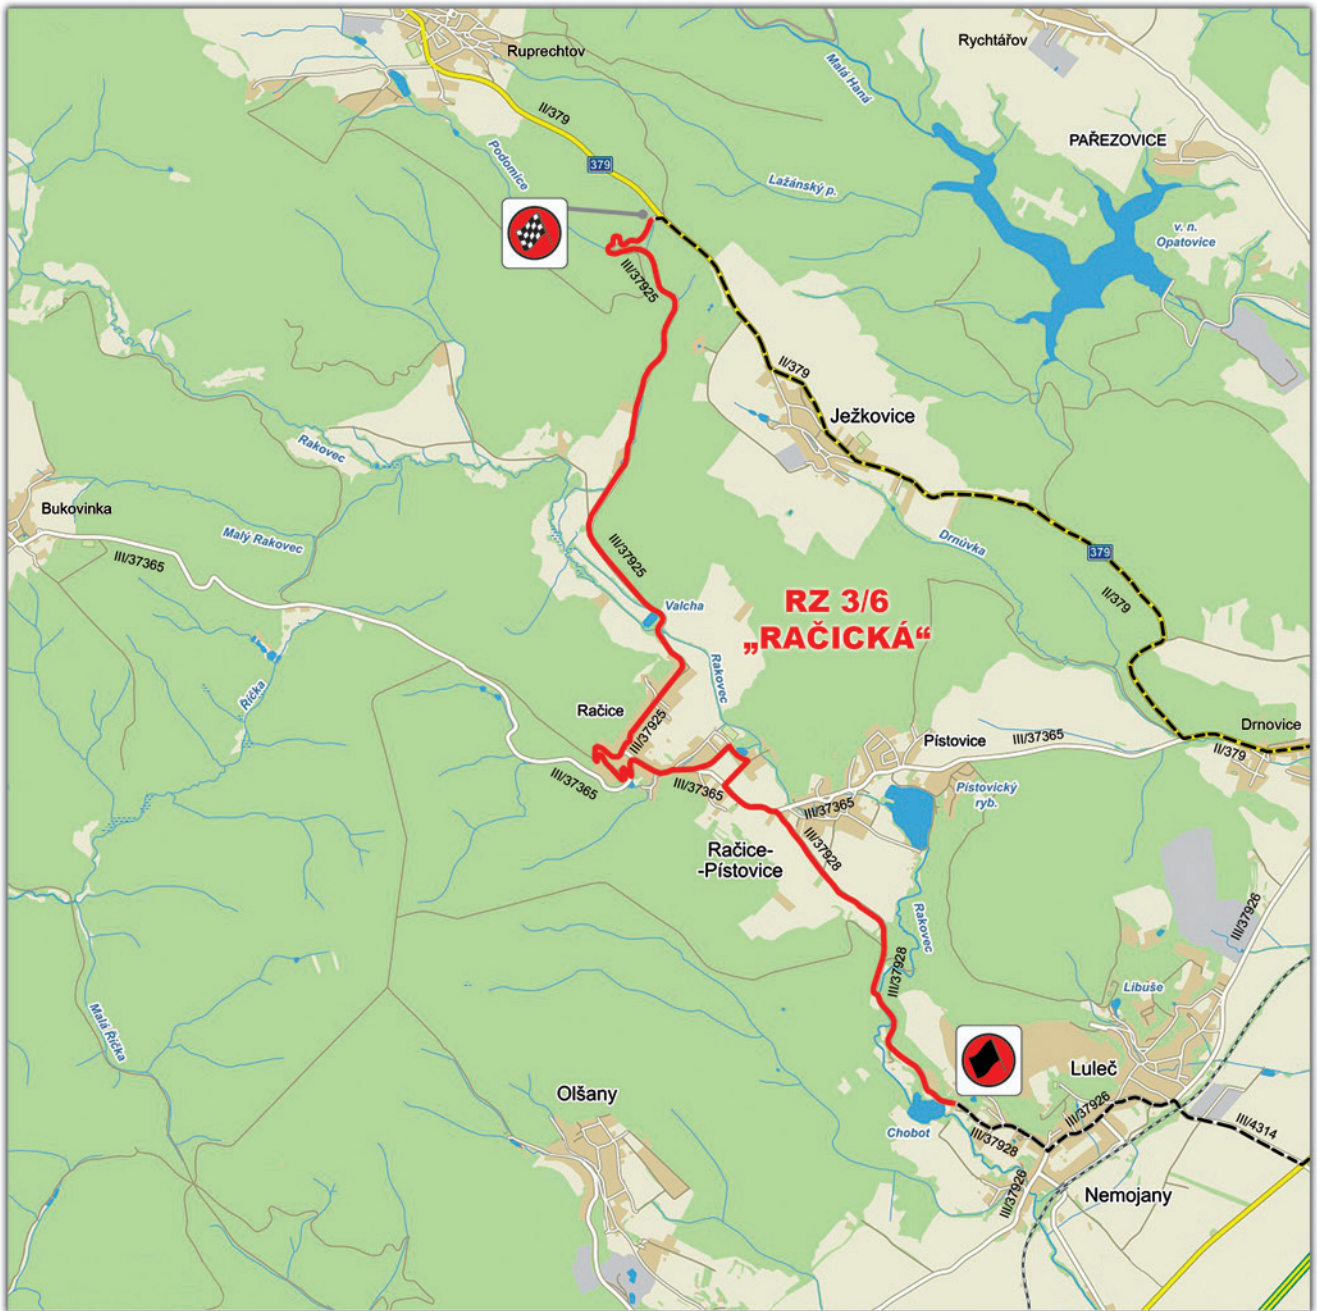

RZ 3/6 „RAČICKÁ“

(trať rychlostní zkoušky, přejezd)

RZ 3/6 RAČICKÁ

12.9.2020
8.00h -17.00h
ZA OBCI
NEMOJANY

MIMO
VOZIDLA
RALLY
VÝŠKOV

12.9.2020
8.00h -17.00h
RAČICE
UZAVŘENY

3350m 1000m

5/2020	Trasig <small>služby v oblasti dopravního inženýringu</small>
organizátor: Souralová Jana	
průvodce: Souralová Jana	VÝŠKOV
č. zastávky: 229/20	
datum vyřazení: RZ 3/6	
edice: XXVIII. RALLY VÝŠKOV 2020	

RZ 3/6 „RAČICKÁ“

(objížděná trasa rychlostní zkoušky)

5/2020	Trosig <small>Mapy a plány pro sportovní turistiku</small>
Vydavatel: Soudalová Jana	VÝŠKOV
Vězeň: Soudalová Jana	
Číslo mapy: 229/20	Stupeň: RZ 3:6 - objízdná trasa
Stavba: XXVIII. RALLY VÝŠKOV 2020	

Objížďka
RZ 3/6

IS11a

IS11a

9900m E3a