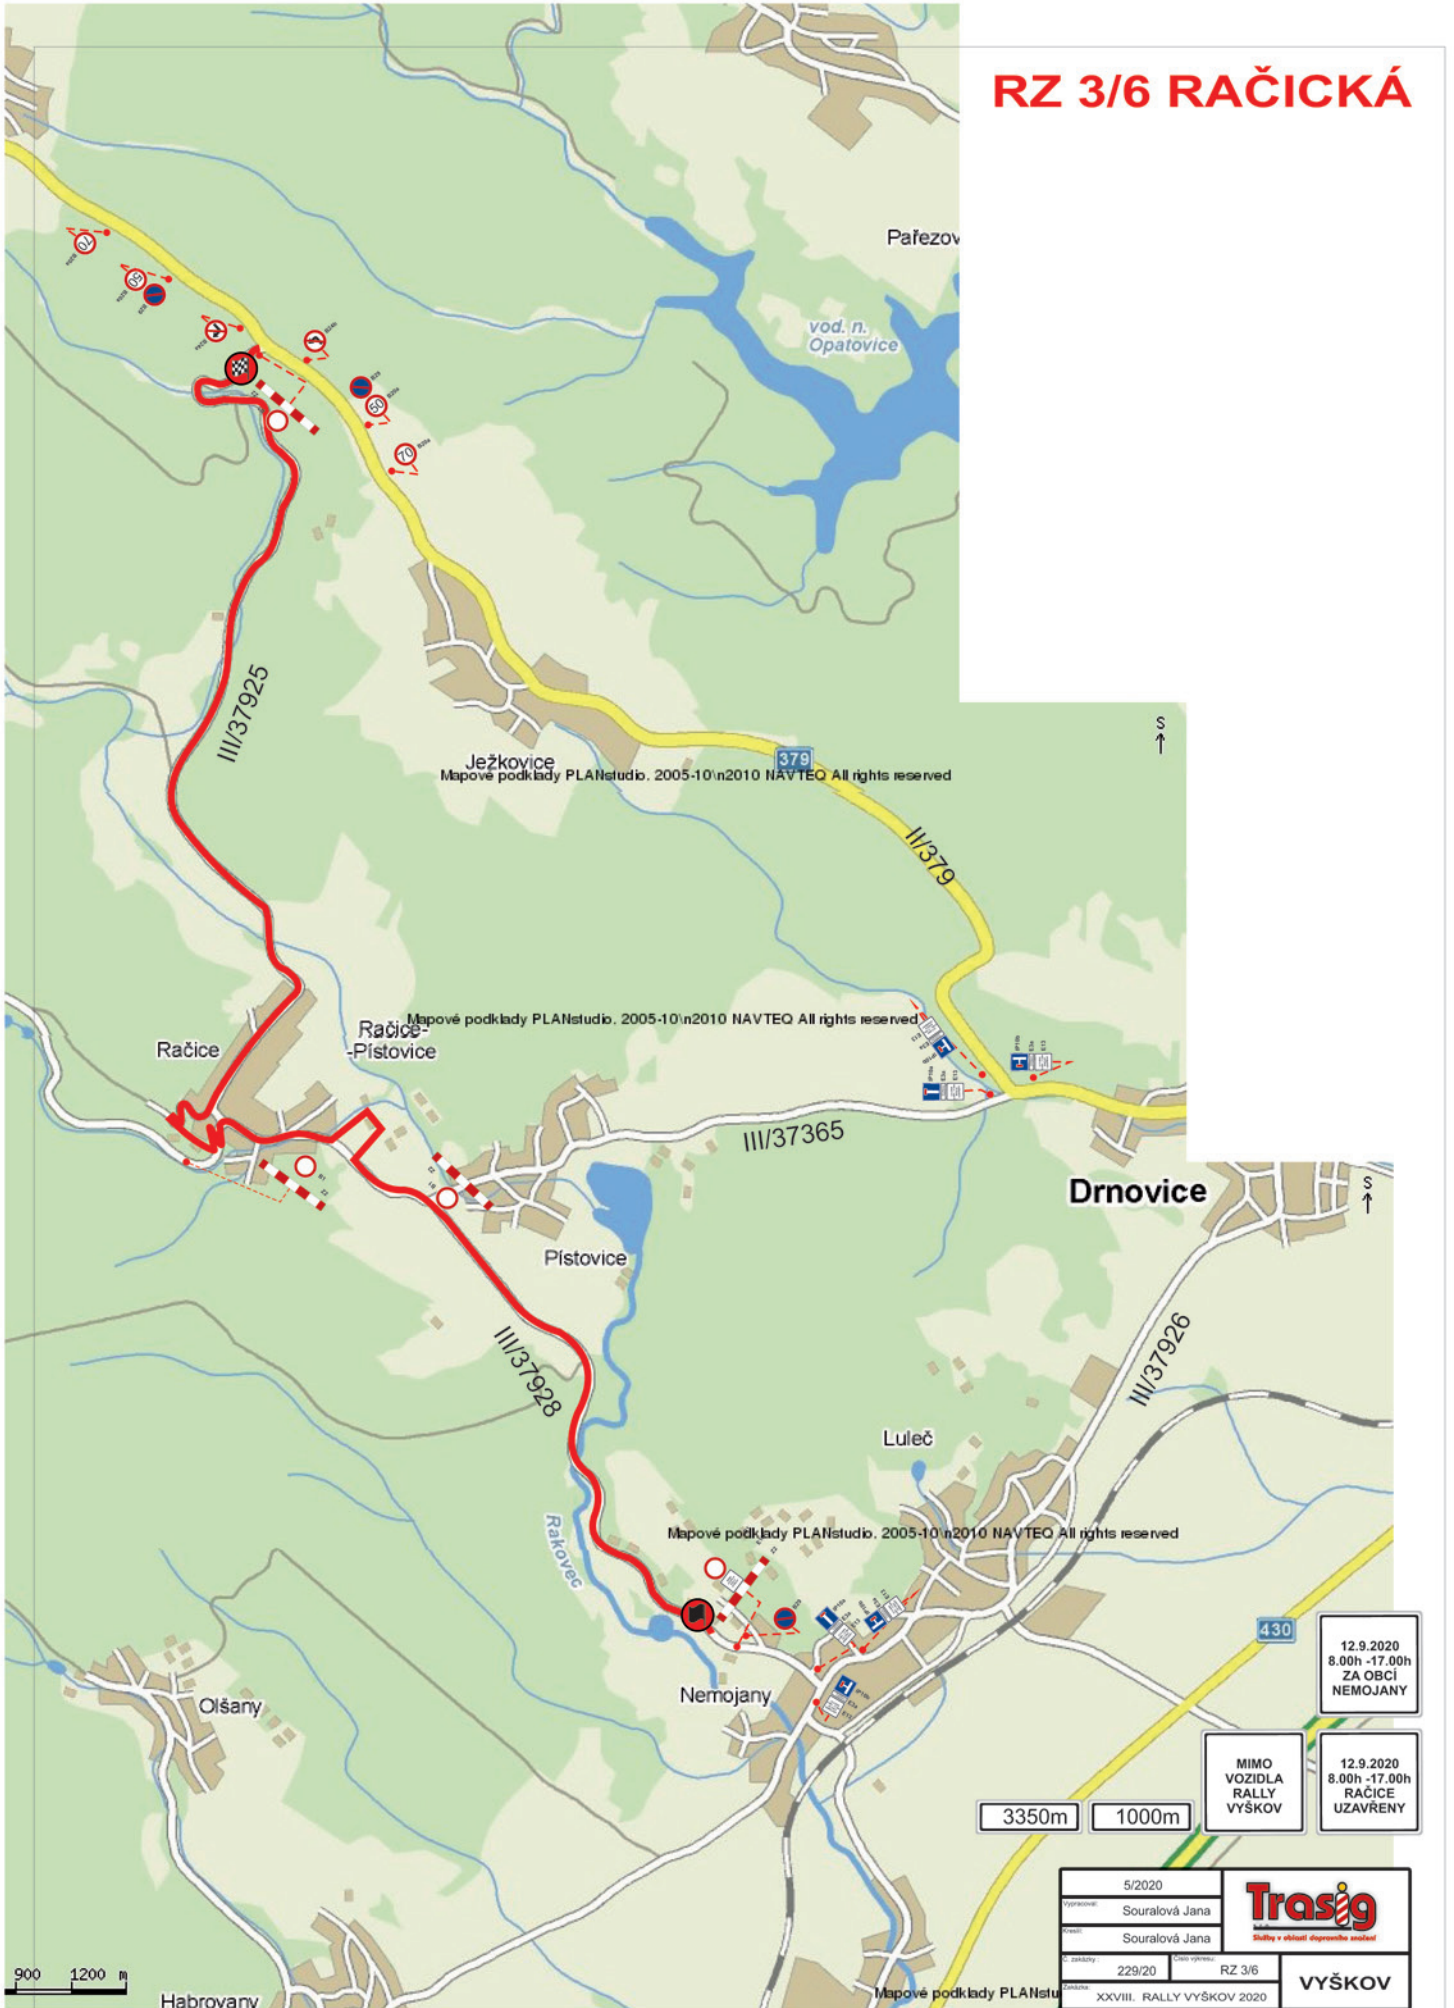

RZ 3/6 „RAČICKÁ“

(trať rychlostní zkoušky, přejezd)

RZ 3/6 RAČICKÁ

12.9.2020
8.00h -17.00h
ZA OBCI
NEMOJANY

MIMO
VOZIDLA
RALLY
VÝŠKOV

12.9.2020
8.00h -17.00h
RAČICE
UZAVŘENY

3350m 1000m

5/2020	Trasig <small>služby v oblasti dopravního inženýringu</small>
organizátor: Souralová Jana	
průvodce: Souralová Jana	VÝŠKOV
č. zastávky: 229/20	
datum vyřazení: RZ 3/6	
edice: XXVIII. RALLY VÝŠKOV 2020	

RZ 3/6 „RAČICKÁ“

(objížděná trasa rychlostní zkoušky)

5/2020	Trosig <small>Mapy a plány pro sportovní turistiku</small>
Vydavatel: Soudalová Jana	VÝŠKOV
Vězeň: Soudalová Jana	
Číslo mapy: 229/20	Stupeň: RZ 3:6 - objízdná trasa
Stavba: XXVIII. RALLY VÝŠKOV 2020	

Objížďka
RZ 3/6

IS11a

IS11a

9900m E3a