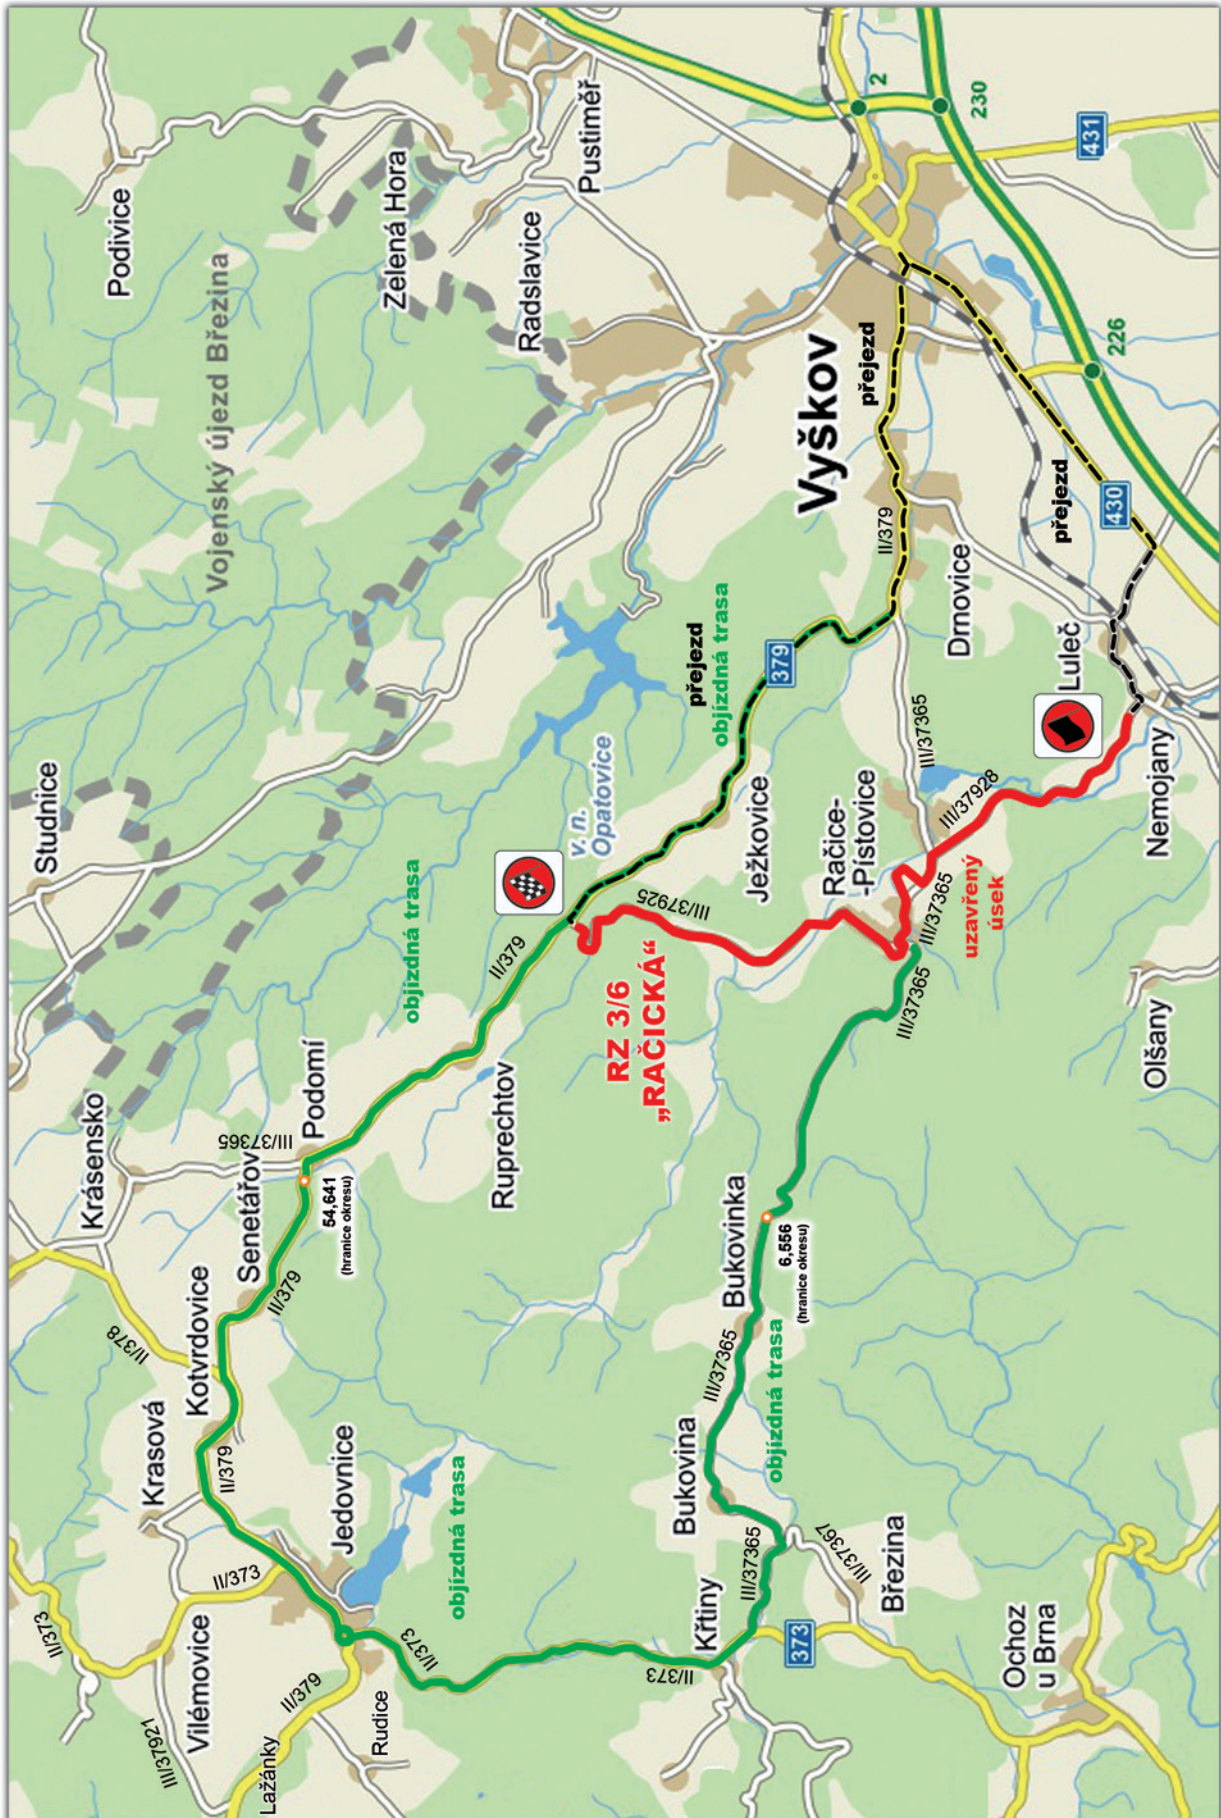

RZ 3/6 „RAČICKÁ“

(trať rychlostní zkoušky, přejezd)

RZ 3/6 RAČICKÁ

12.9.2020
8.00h -17.00h
ZA OBCI
NEMOJANY

MIMO
VOZIDLA
RALLY
VÝŠKOV

12.9.2020
8.00h -17.00h
RAČICE
UZAVŘENY

3350m 1000m

5/2020	Trasig <small>služby v oblasti dopravního inženýringu</small>
organizátor: Souralová Jana	
průvodce: Souralová Jana	VÝŠKOV
č. zastávky: 229/20	
datum vyřazení: RZ 3/6	
edice: XXVIII. RALLY VÝŠKOV 2020	

RZ 3/6 „RAČICKÁ“

(objížděná trasa rychlostní zkoušky)

5/2020	Trosig <small>Mapy a plány pro sportovní turistiku</small>
Vydavatel: Soudalová Jana	VÝŠKOV
Vězeň: Soudalová Jana	
Číslo mapy: 229/20	Stupeň: RZ 3:6 - objízdná trasa
Stavba: XXVIII. RALLY VÝŠKOV 2020	

Objížďka
RZ 3/6

IS11a

IS11a

9900m E3a